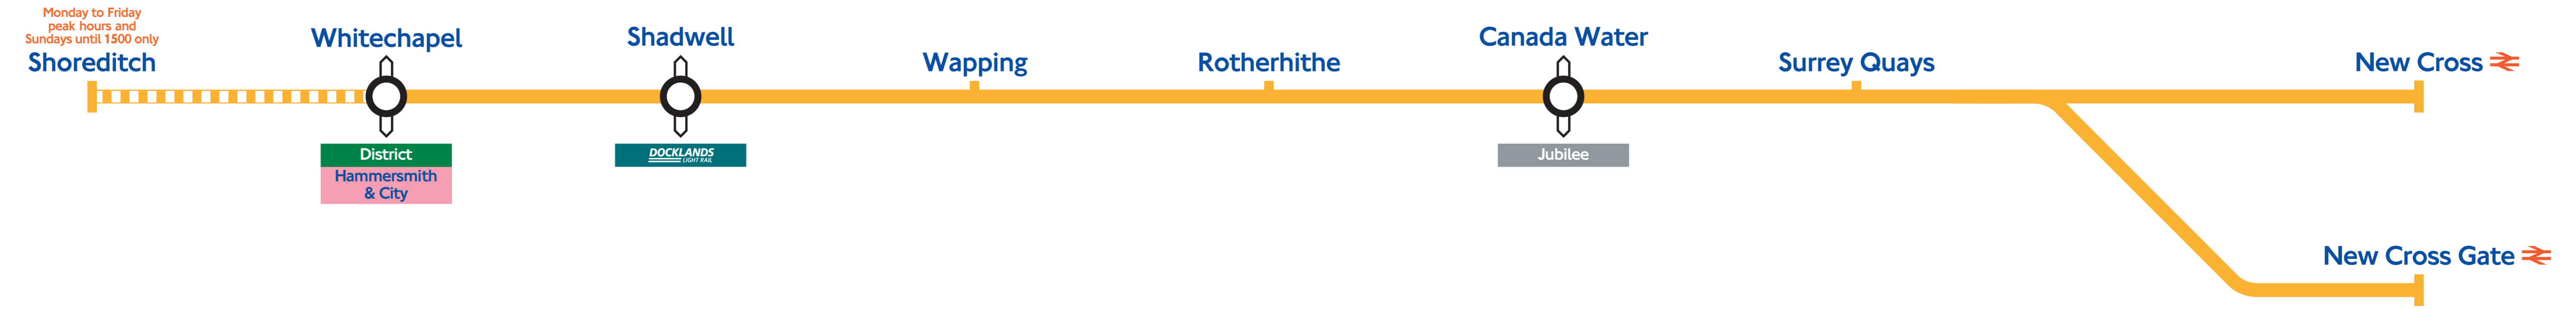

# East London line

Zone 2